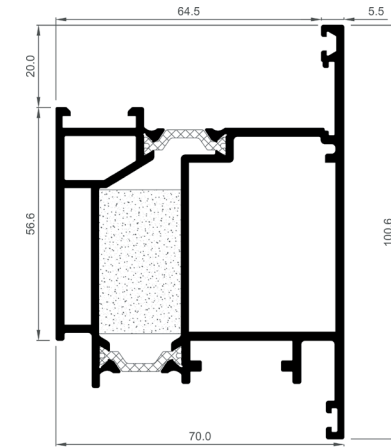

Anta antipanico ap. Esterna
Anti-panic door with external opening