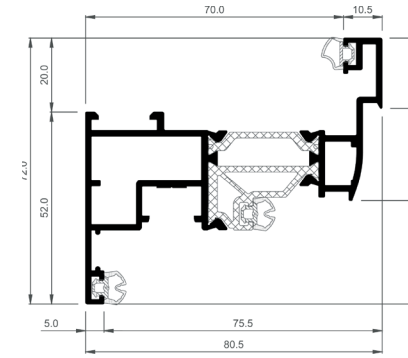

Telaio a ZETA 30 mm
ZETA frame 30mm

Traverso Montante
Upright Cross

Telaio maggiorato portoncino
Larger door frame

Telaio Antipanico
Anti-panic frame

Riparto Centrale
Central Carryover

Anta
Leaf

Anta Standard
Standard Door Leaf