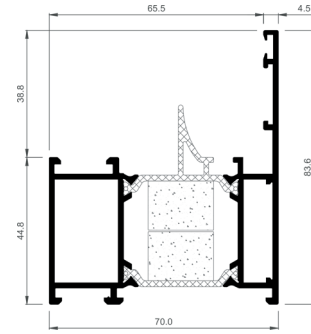

Sistemi

Systems

Sistema sezione laterale

Double glass system

Nodo Centrale

Central node

Telai
Frames

Telaio piano anta a scomparsa
Retractable door flat frame

Telaio a ZETA 30 mm
ZETA frame 30mm

Traverso Montante
Upright Cross

Telaio maggiorato portoncino
Larger door frame

Telaio Antipanico
Anti-panic frame

Riparto Centrale
Central Carryover

Anta
Leaf

Anta Standard
Standard Door Leaf