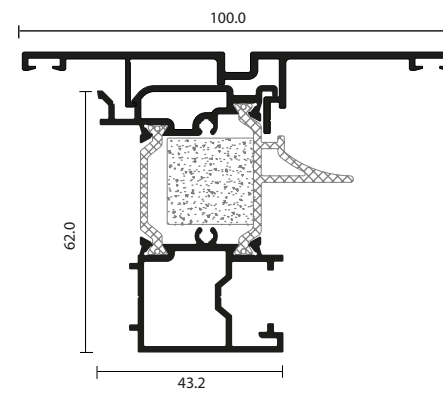

Telaio a ZETA 30 mm
ZETA frame 30mm

Traverso Montante
Upright Cross

Telaio maggiorato portoncino
Larger door frame

Telaio Antipanico
Anti-panic frame

Riparto Centrale
Central Carryover

Anta
Leaf

Anta Standard
Standard Door Leaf