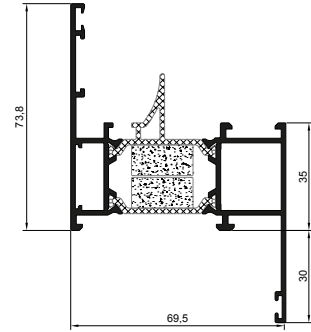

Sistemi

Systems

Sistema sezione laterale

Double glass system

Nodo Centrale

Central node

Telai
Frames

Telaio piano anta a scomparsa
Retractable door flat frame

Telaio a ZETA 30 mm
ZETA frame 30mm

Traverso Montante
Upright Cross

Telaio maggiorato portoncino
Larger door frame

Telaio Antipanico
Anti-panic frame

Riparto Centrale
Central Carryover

Anta
Leaf

Anta Standard
Standard Door Leaf