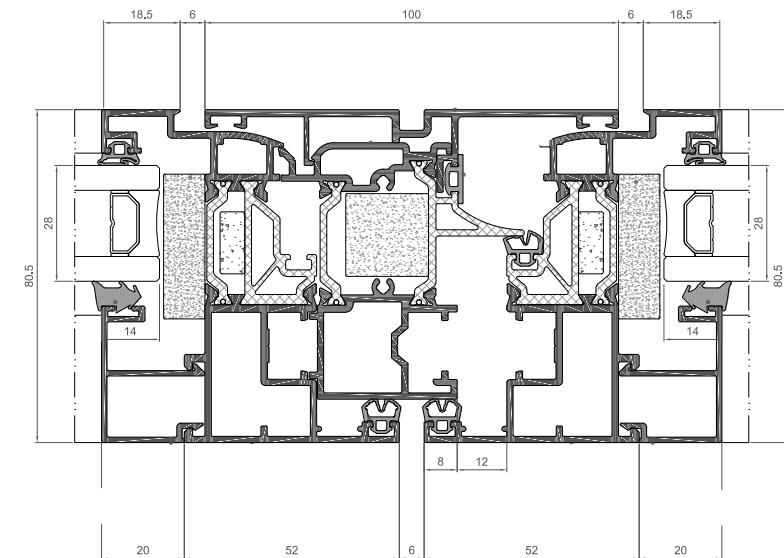

Sistemi

Systems

Sistema sezione laterale

Double glass system

Nodo Centrale

Central node

Telai
Frames

Telaio piano anta a scomparsa
Retractable door flat frame

Telaio a ZETA 30 mm
ZETA frame 30mm

Traverso Montante
Upright Cross

Telaio maggiorato portoncino
Larger door frame

Telaio Antipanico
Anti-panic frame

Riparto Centrale
Central Carryover

Anta
Leaf

Anta Standard
Standard Door Leaf