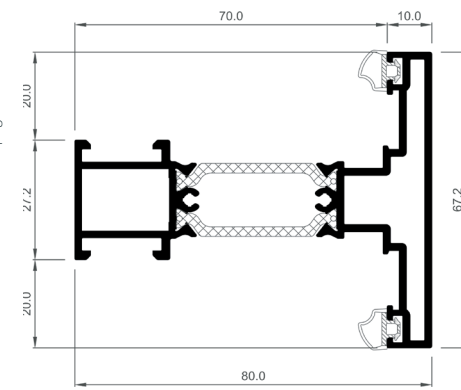

Sistemi

Systems

Sistema sezione laterale

Double glass system

Nodo Centrale

Central node

Telai
Frames

Telaio piano anta a scomparsa
Retractable door flat frame

Telaio a ZETA 30 mm
ZETA frame 30mm

Traverso Montante
Upright Cross

Telaio maggiorato portoncino
Larger door frame

Telaio Antipanico
Anti-panic frame

Riparto Centrale
Central Carryover

Anta
Leaf

Anta Standard
Standard Door Leaf