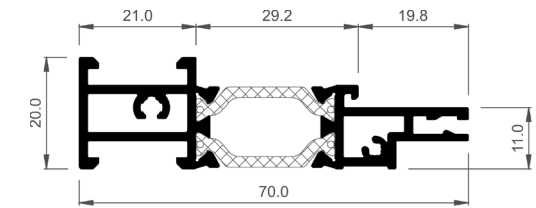

Soglia Ribassata
Lowered Threshold