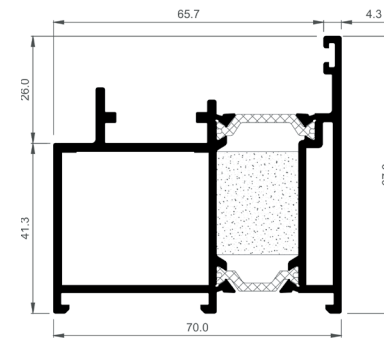

Telaio a ZETA 30 mm
ZETA frame 30mm

Traverso Montante
Upright Cross

Telaio maggiorato portoncino
Larger door frame

Telaio Antipanico
Anti-panic frame

Riparto Centrale
Central Carryover

Anta
Leaf

Anta Standard
Standard Door Leaf