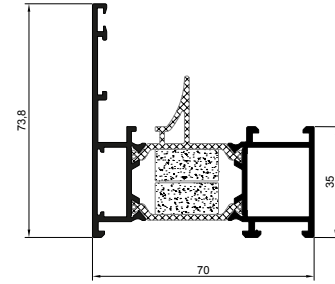

Sistemi

Systems

Sistema sezione laterale

Double glass system

Nodo Centrale

Central node

Telai
Frames

Telaio piano anta a scomparsa
Retractable door flat frame

Telaio a ZETA 30 mm
ZETA frame 30mm

Traverso Montante
Upright Cross

Telaio maggiorato portoncino
Larger door frame

Telaio Antipanico
Anti-panic frame

Riparto Centrale
Central Carryover

Anta
Leaf

Anta Standard
Standard Door Leaf