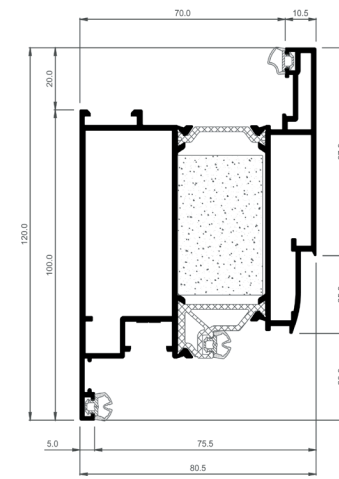

Anta Portoncino Ap-Interna
Internal Opening Door Leaf